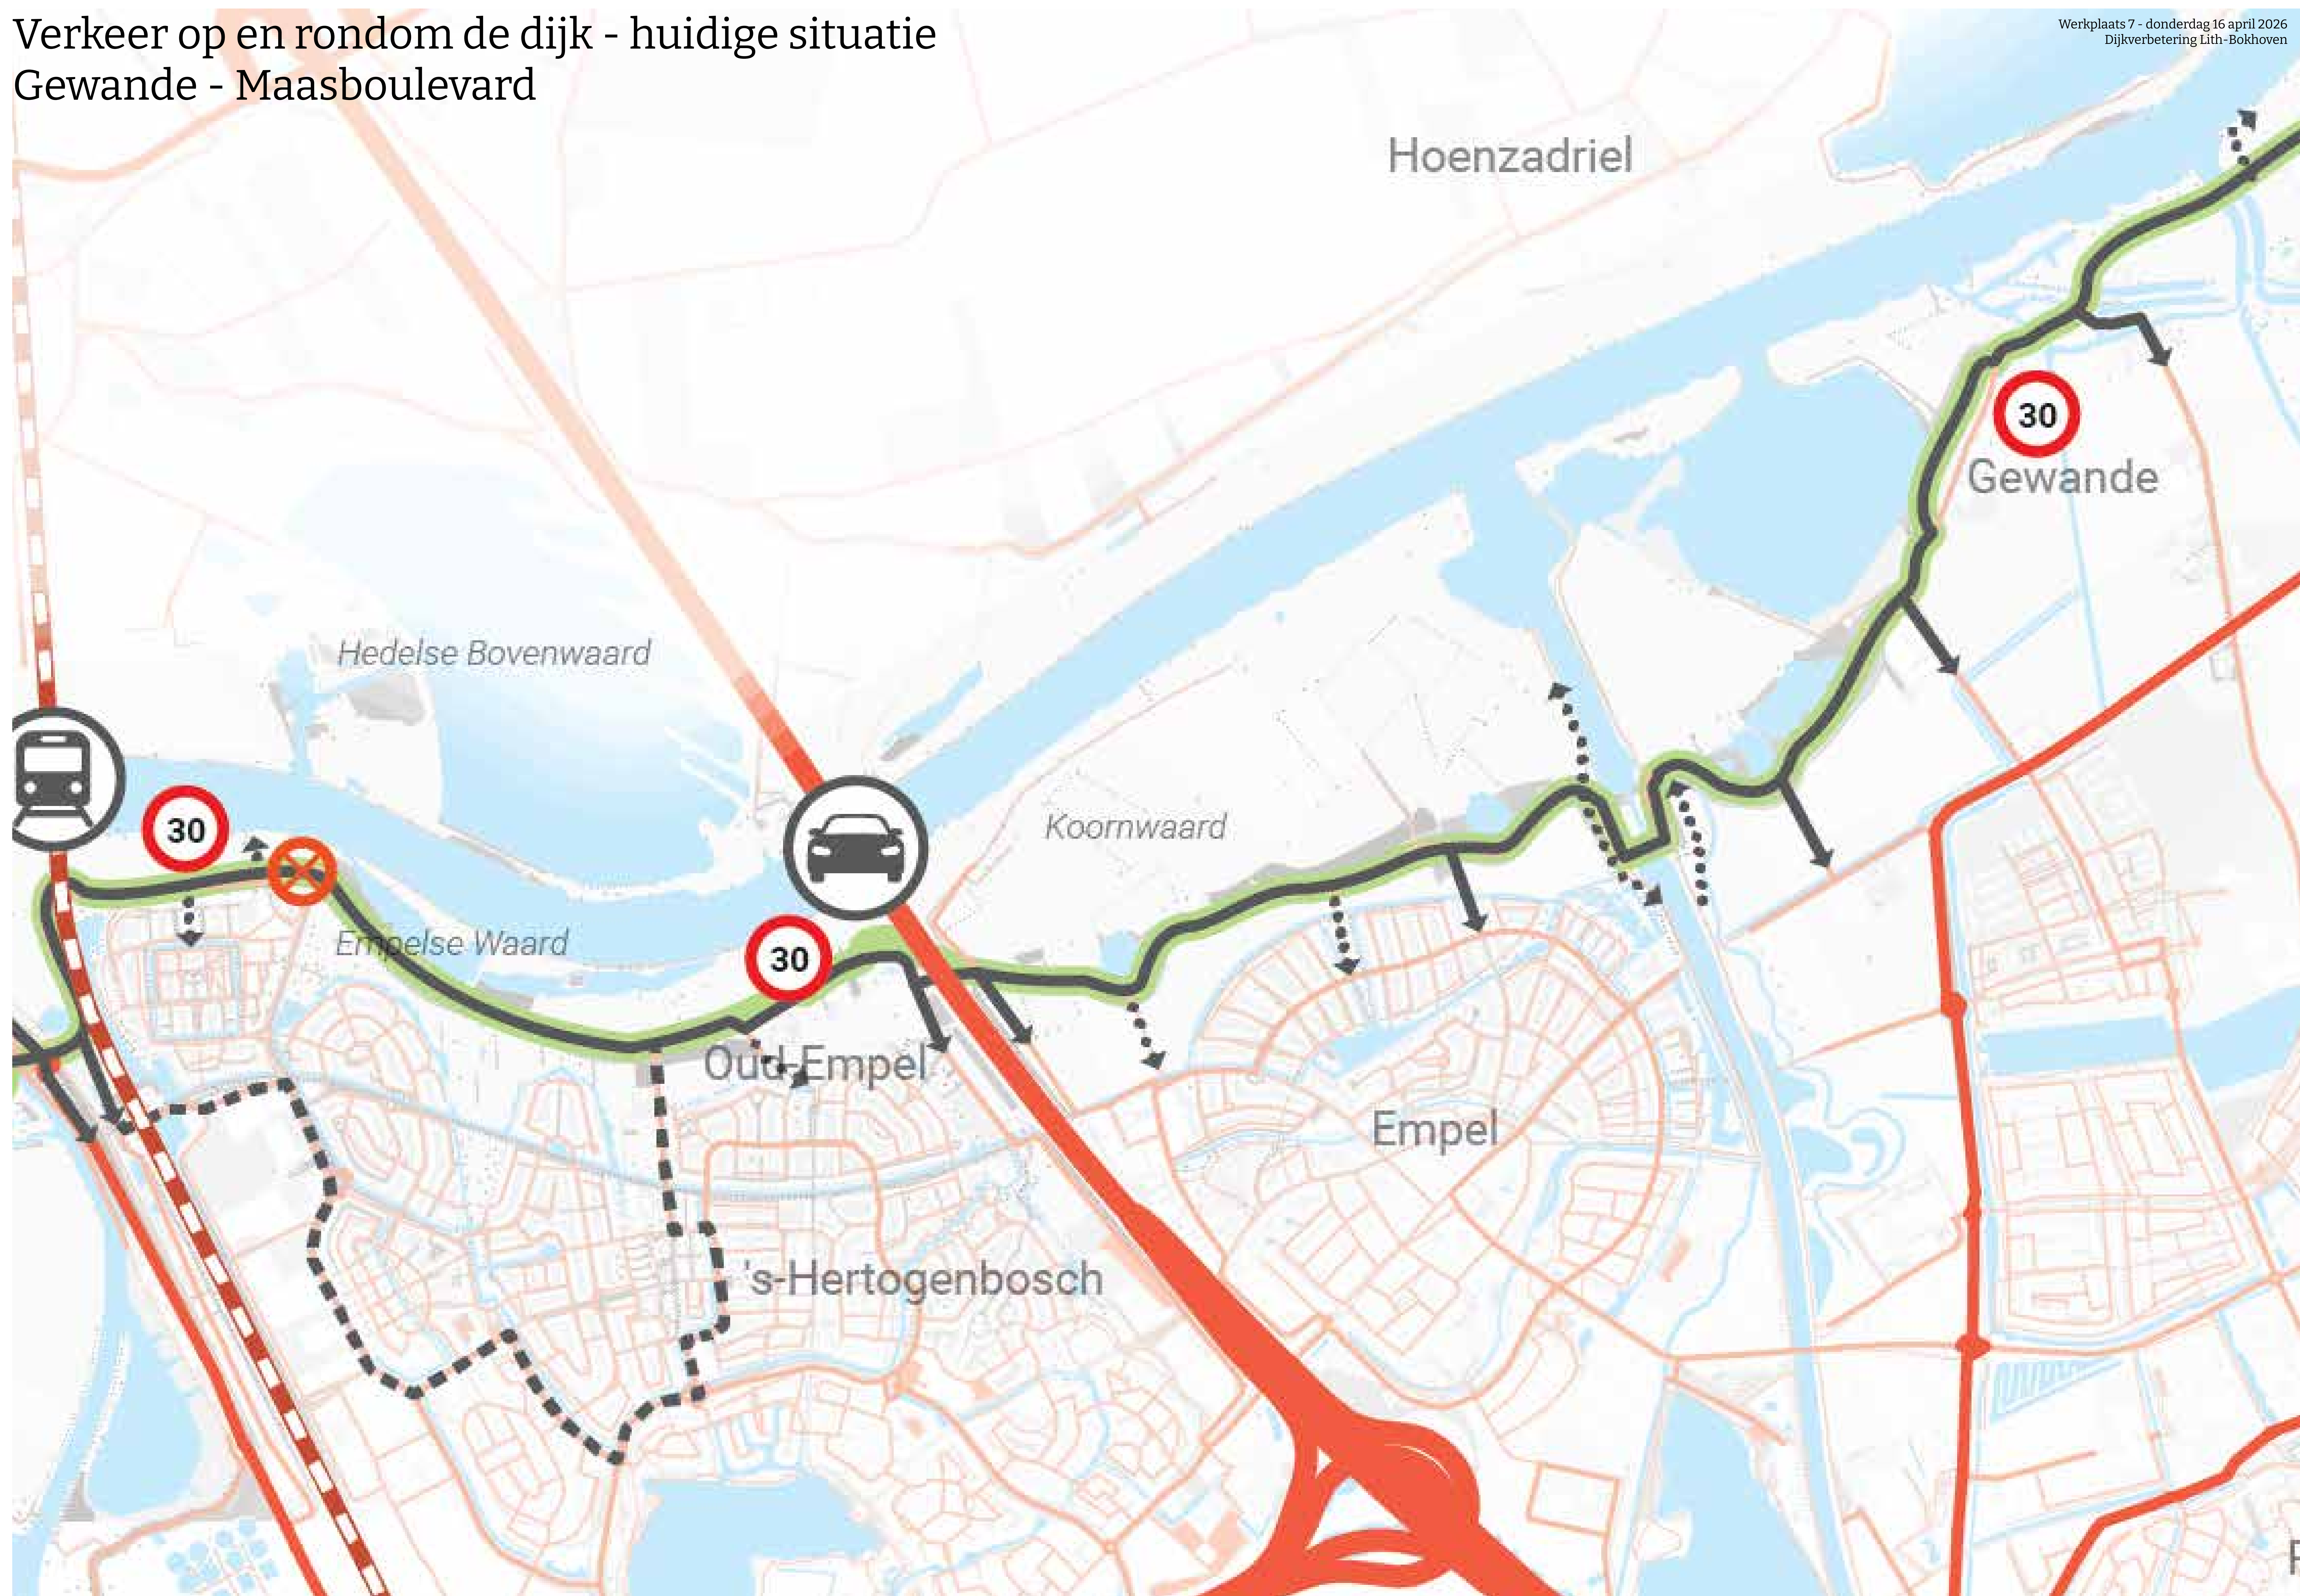

Verkeer op en rondom de dijk - huidige situatie Maasboulevard - Bokhoven

Verkeer op en rondom de dijk - huidige situatie Gewande - Maasboulevard

Werkplaats 7 - donderdag 16 april 2026
Dijkverbetering Lith-Bokhoven

Verkeer op en rondom de dijk - huidige situatie Lith - Kessel