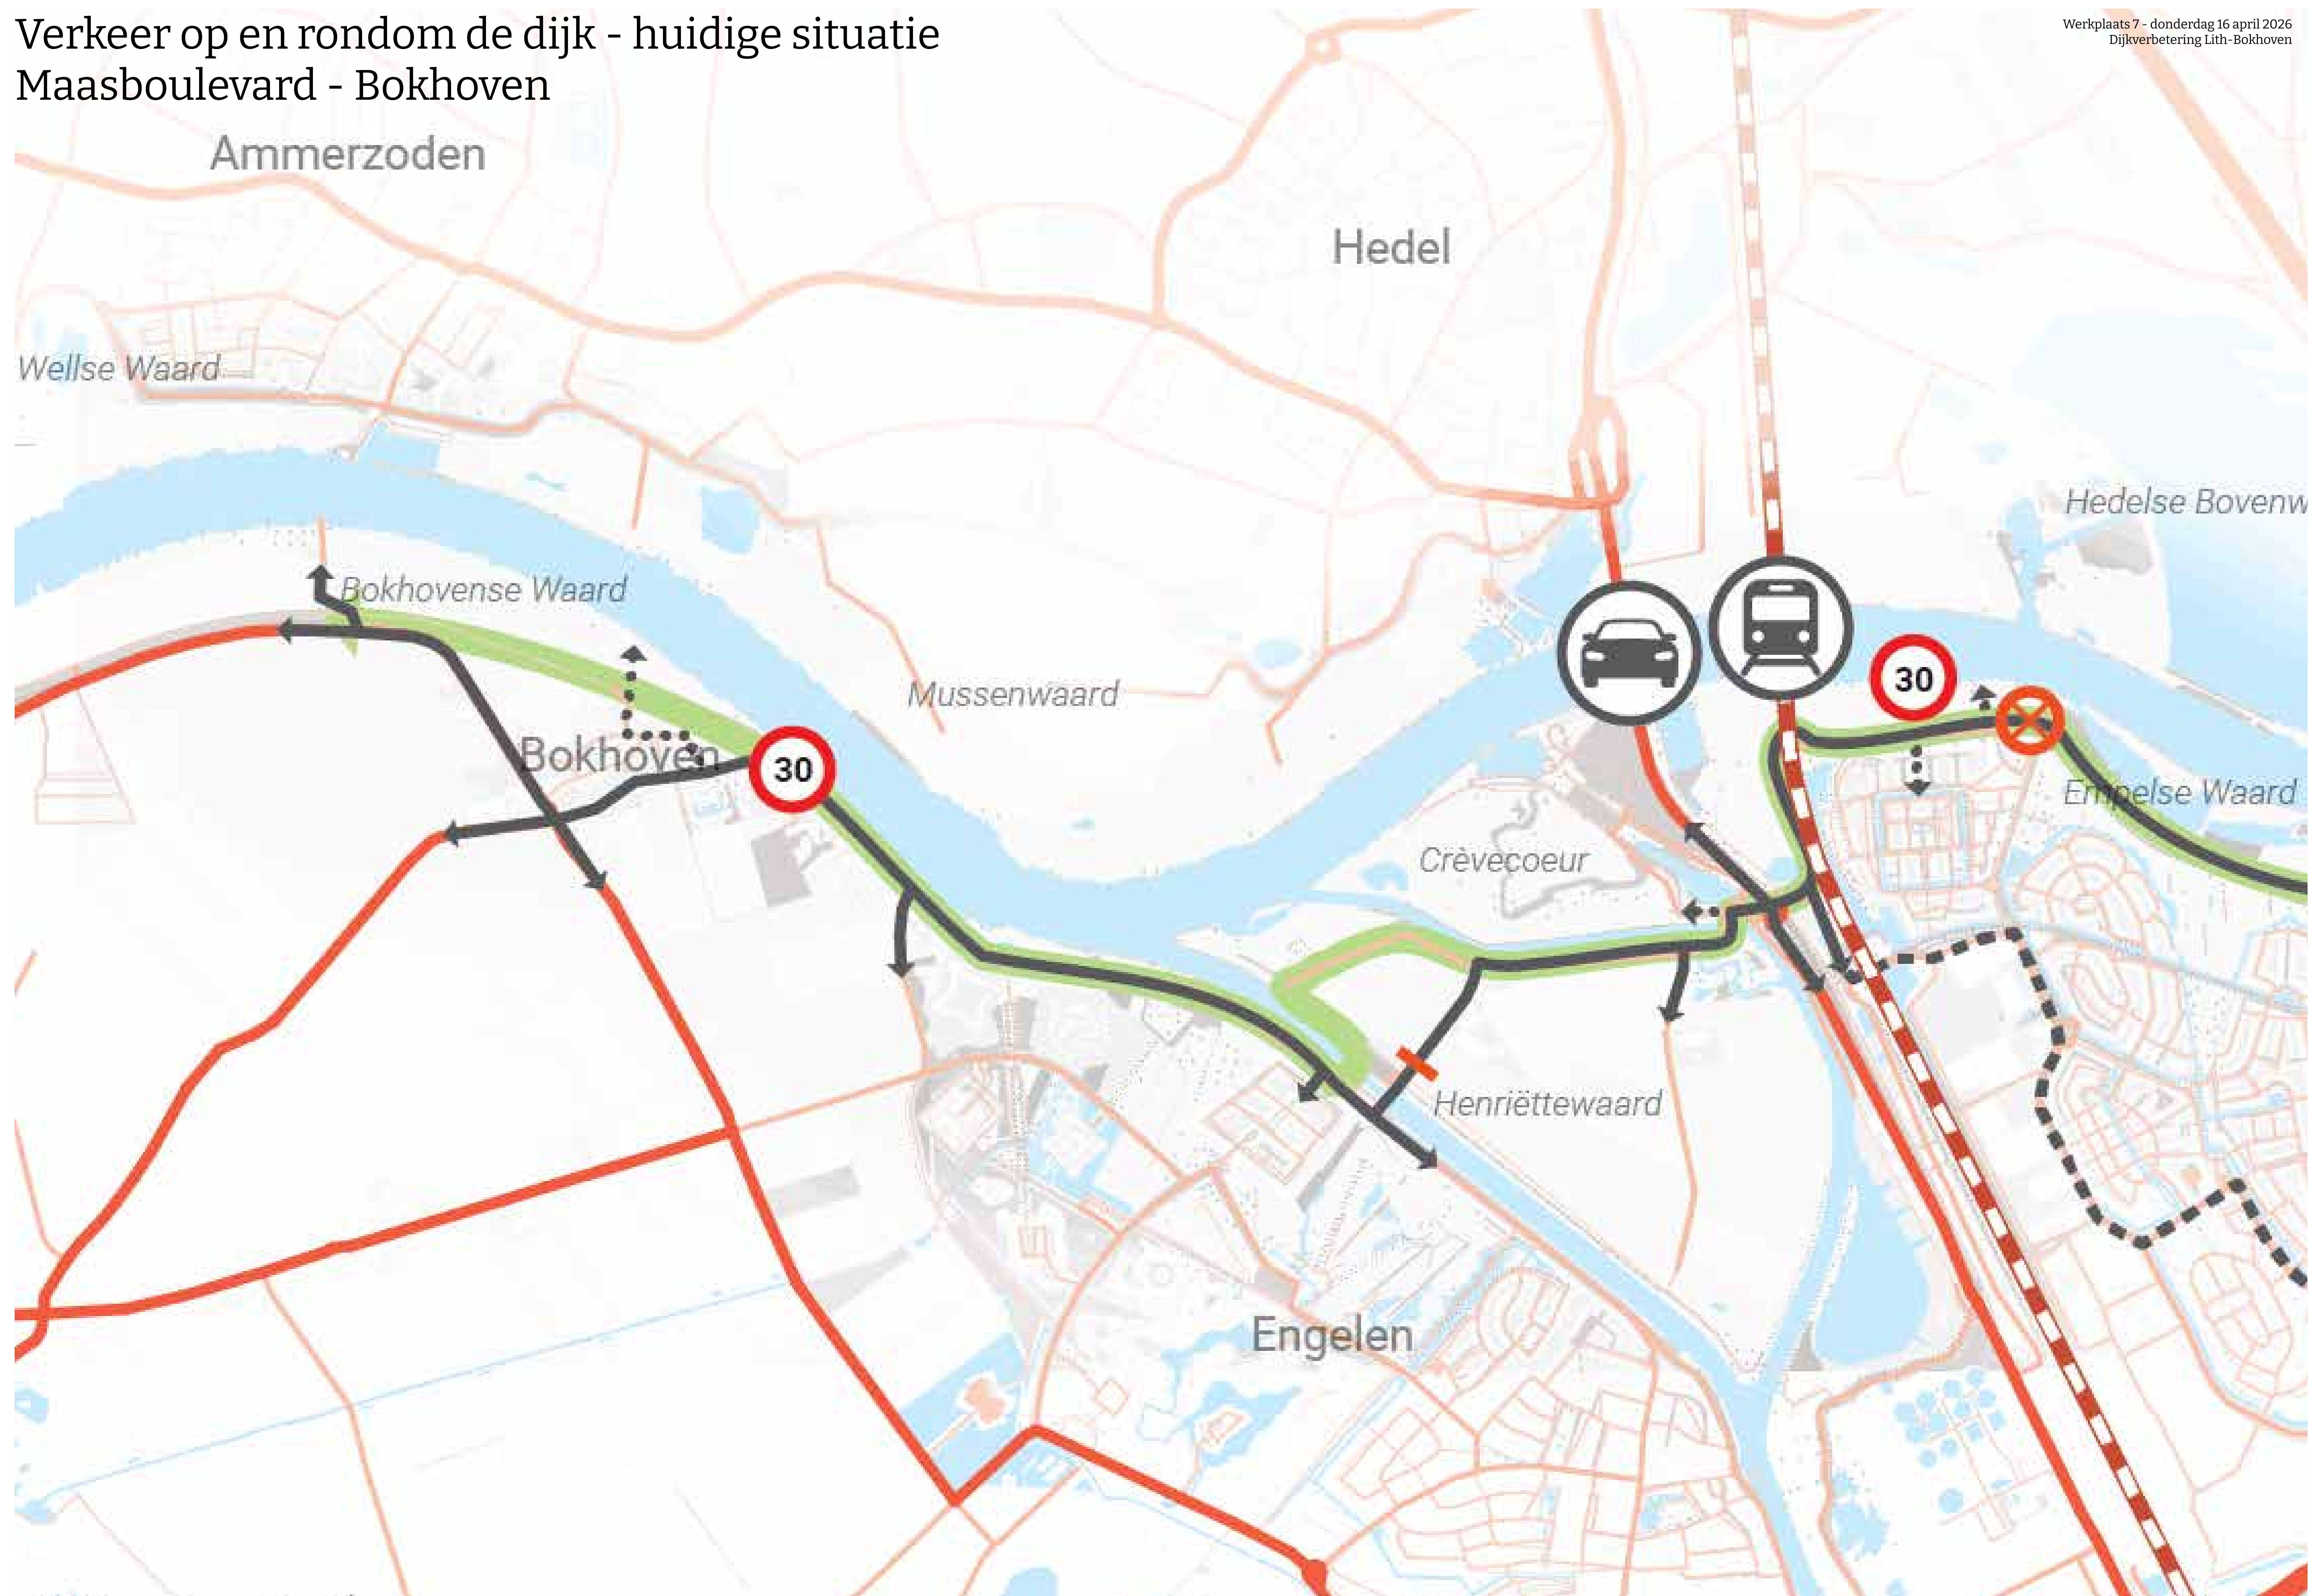

Verkeer op en rondom de dijk - huidige situatie Maasboulevard - Bokhoven

Verkeer op en rondom de dijk - huidige situatie Gewande - Maasboulevard

Werkplaats 7 - donderdag 16 april 2026
Dijkverbetering Lith-Bokhoven

Verkeer op en rondom de dijk - huidige situatie Lith - Kessel