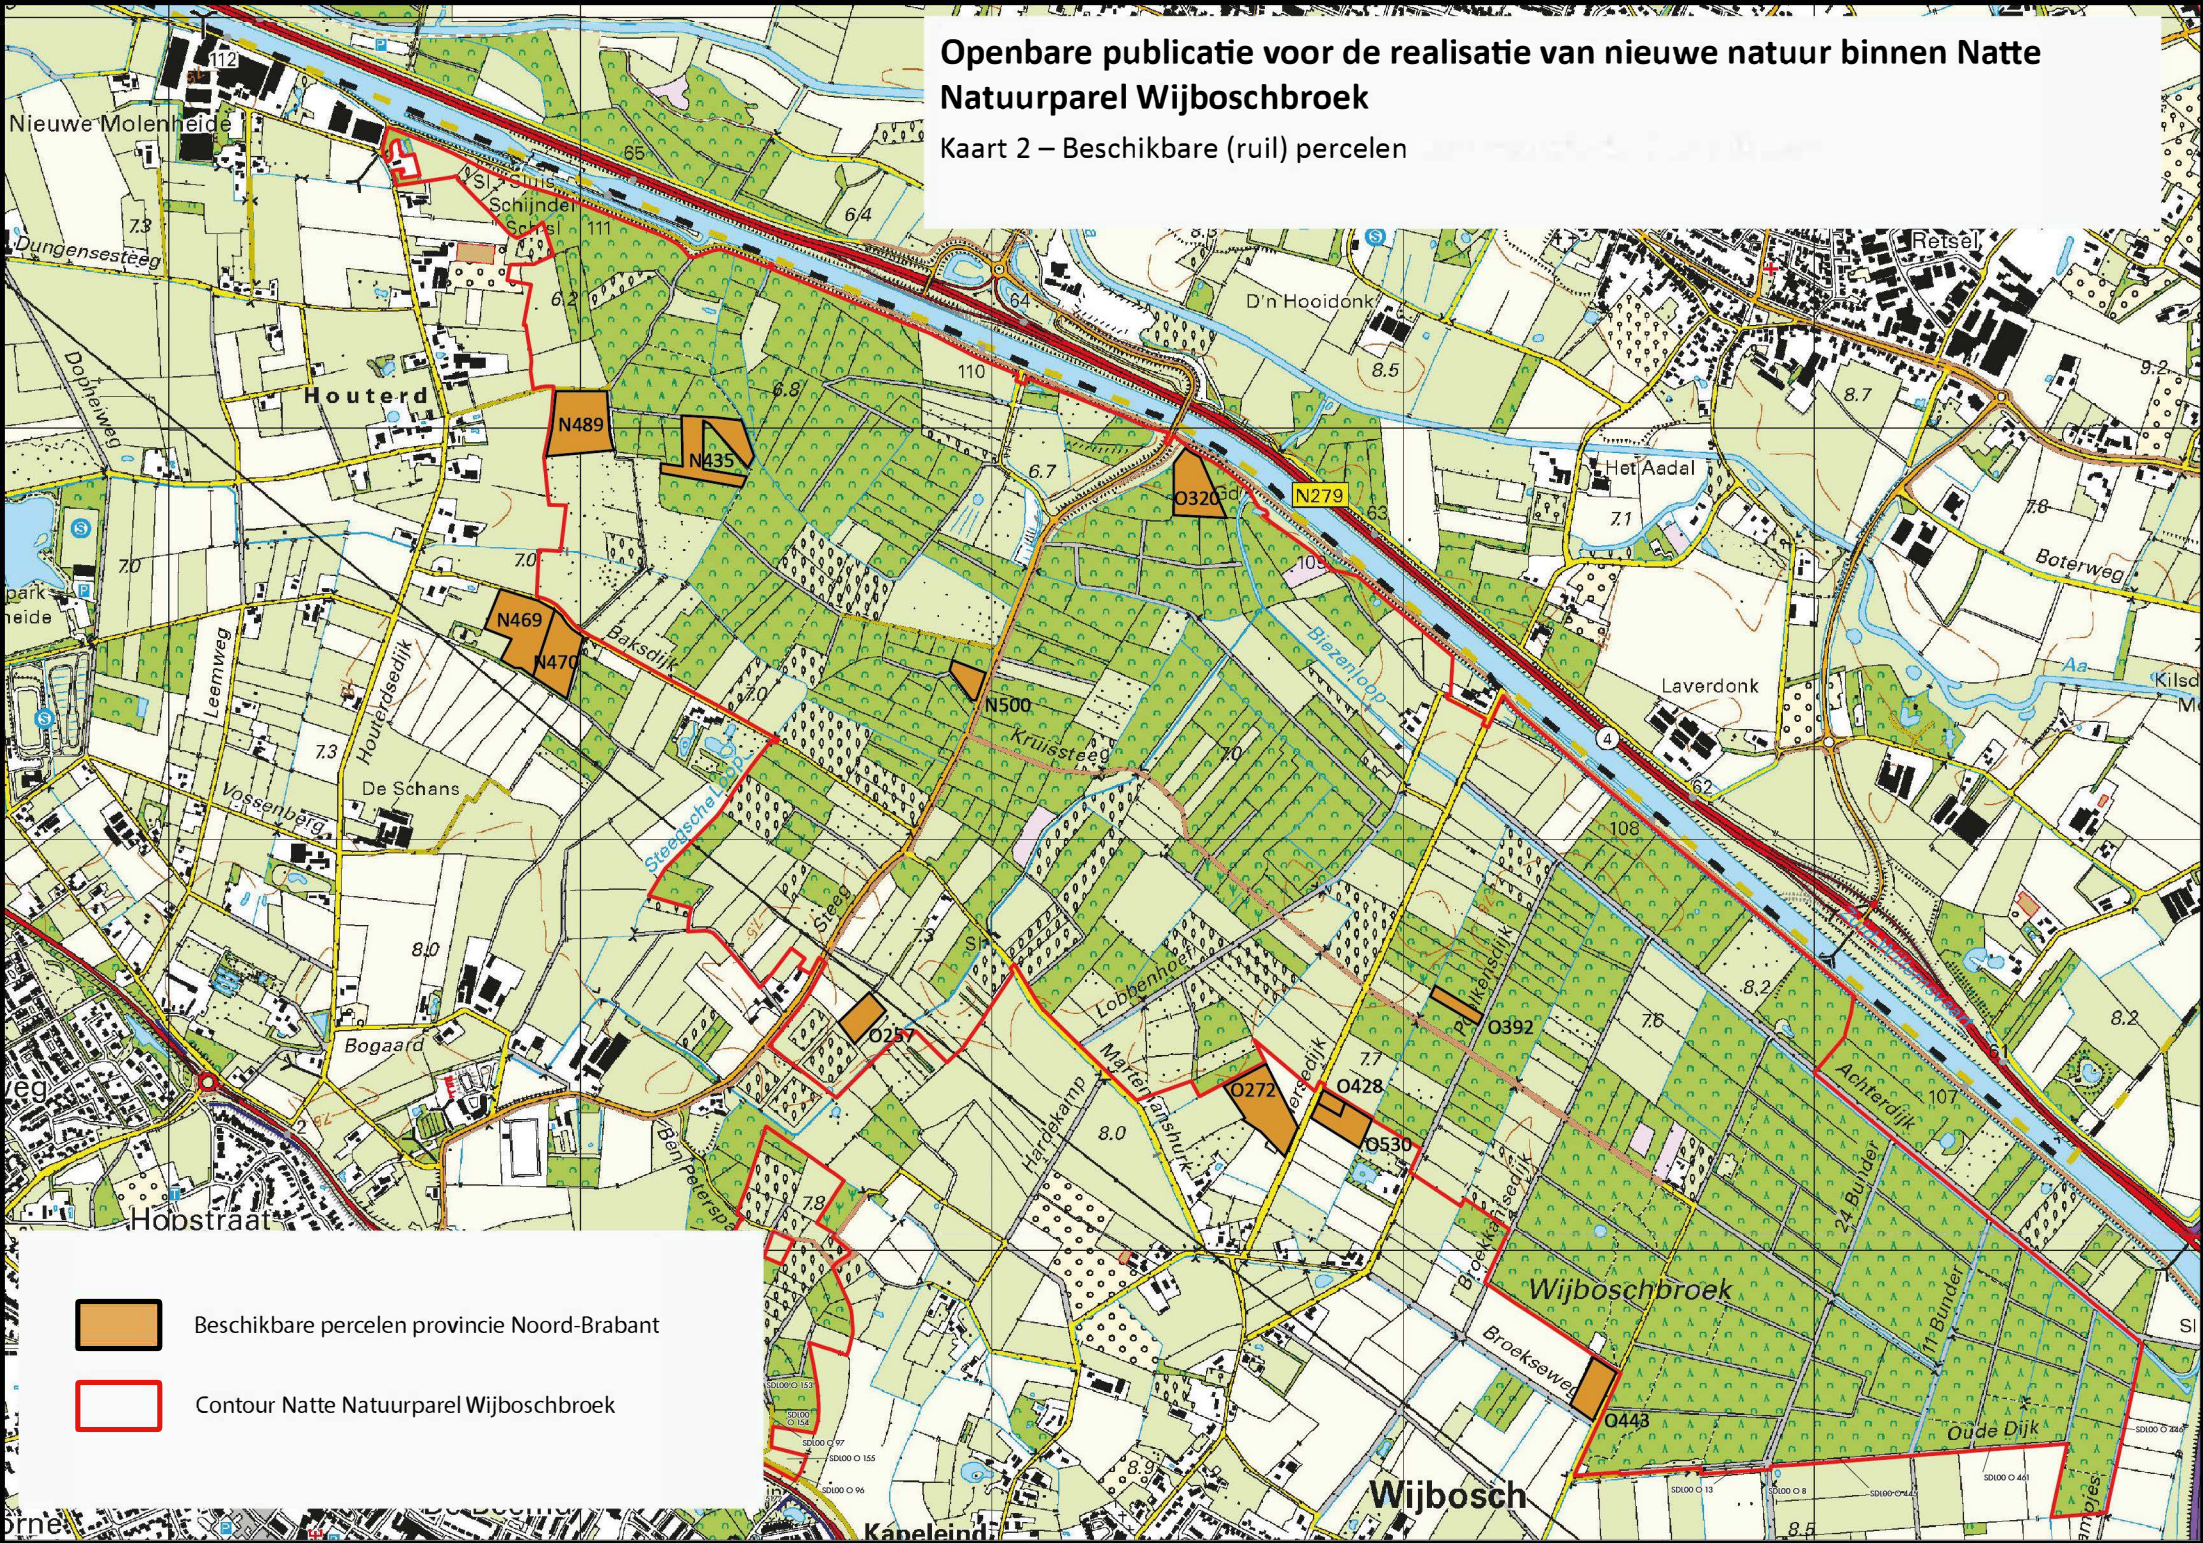

# Openbare publicatie voor de realisatie van nieuwe natuur binnen Natte Natuurpark Wijboschbroek

## Kaart 2 – Beschikbare (ruil) percelen

-  Beschikbare percelen provincie Noord-Brabant
-  Contour Natte Natuurpark Wijboschbroek