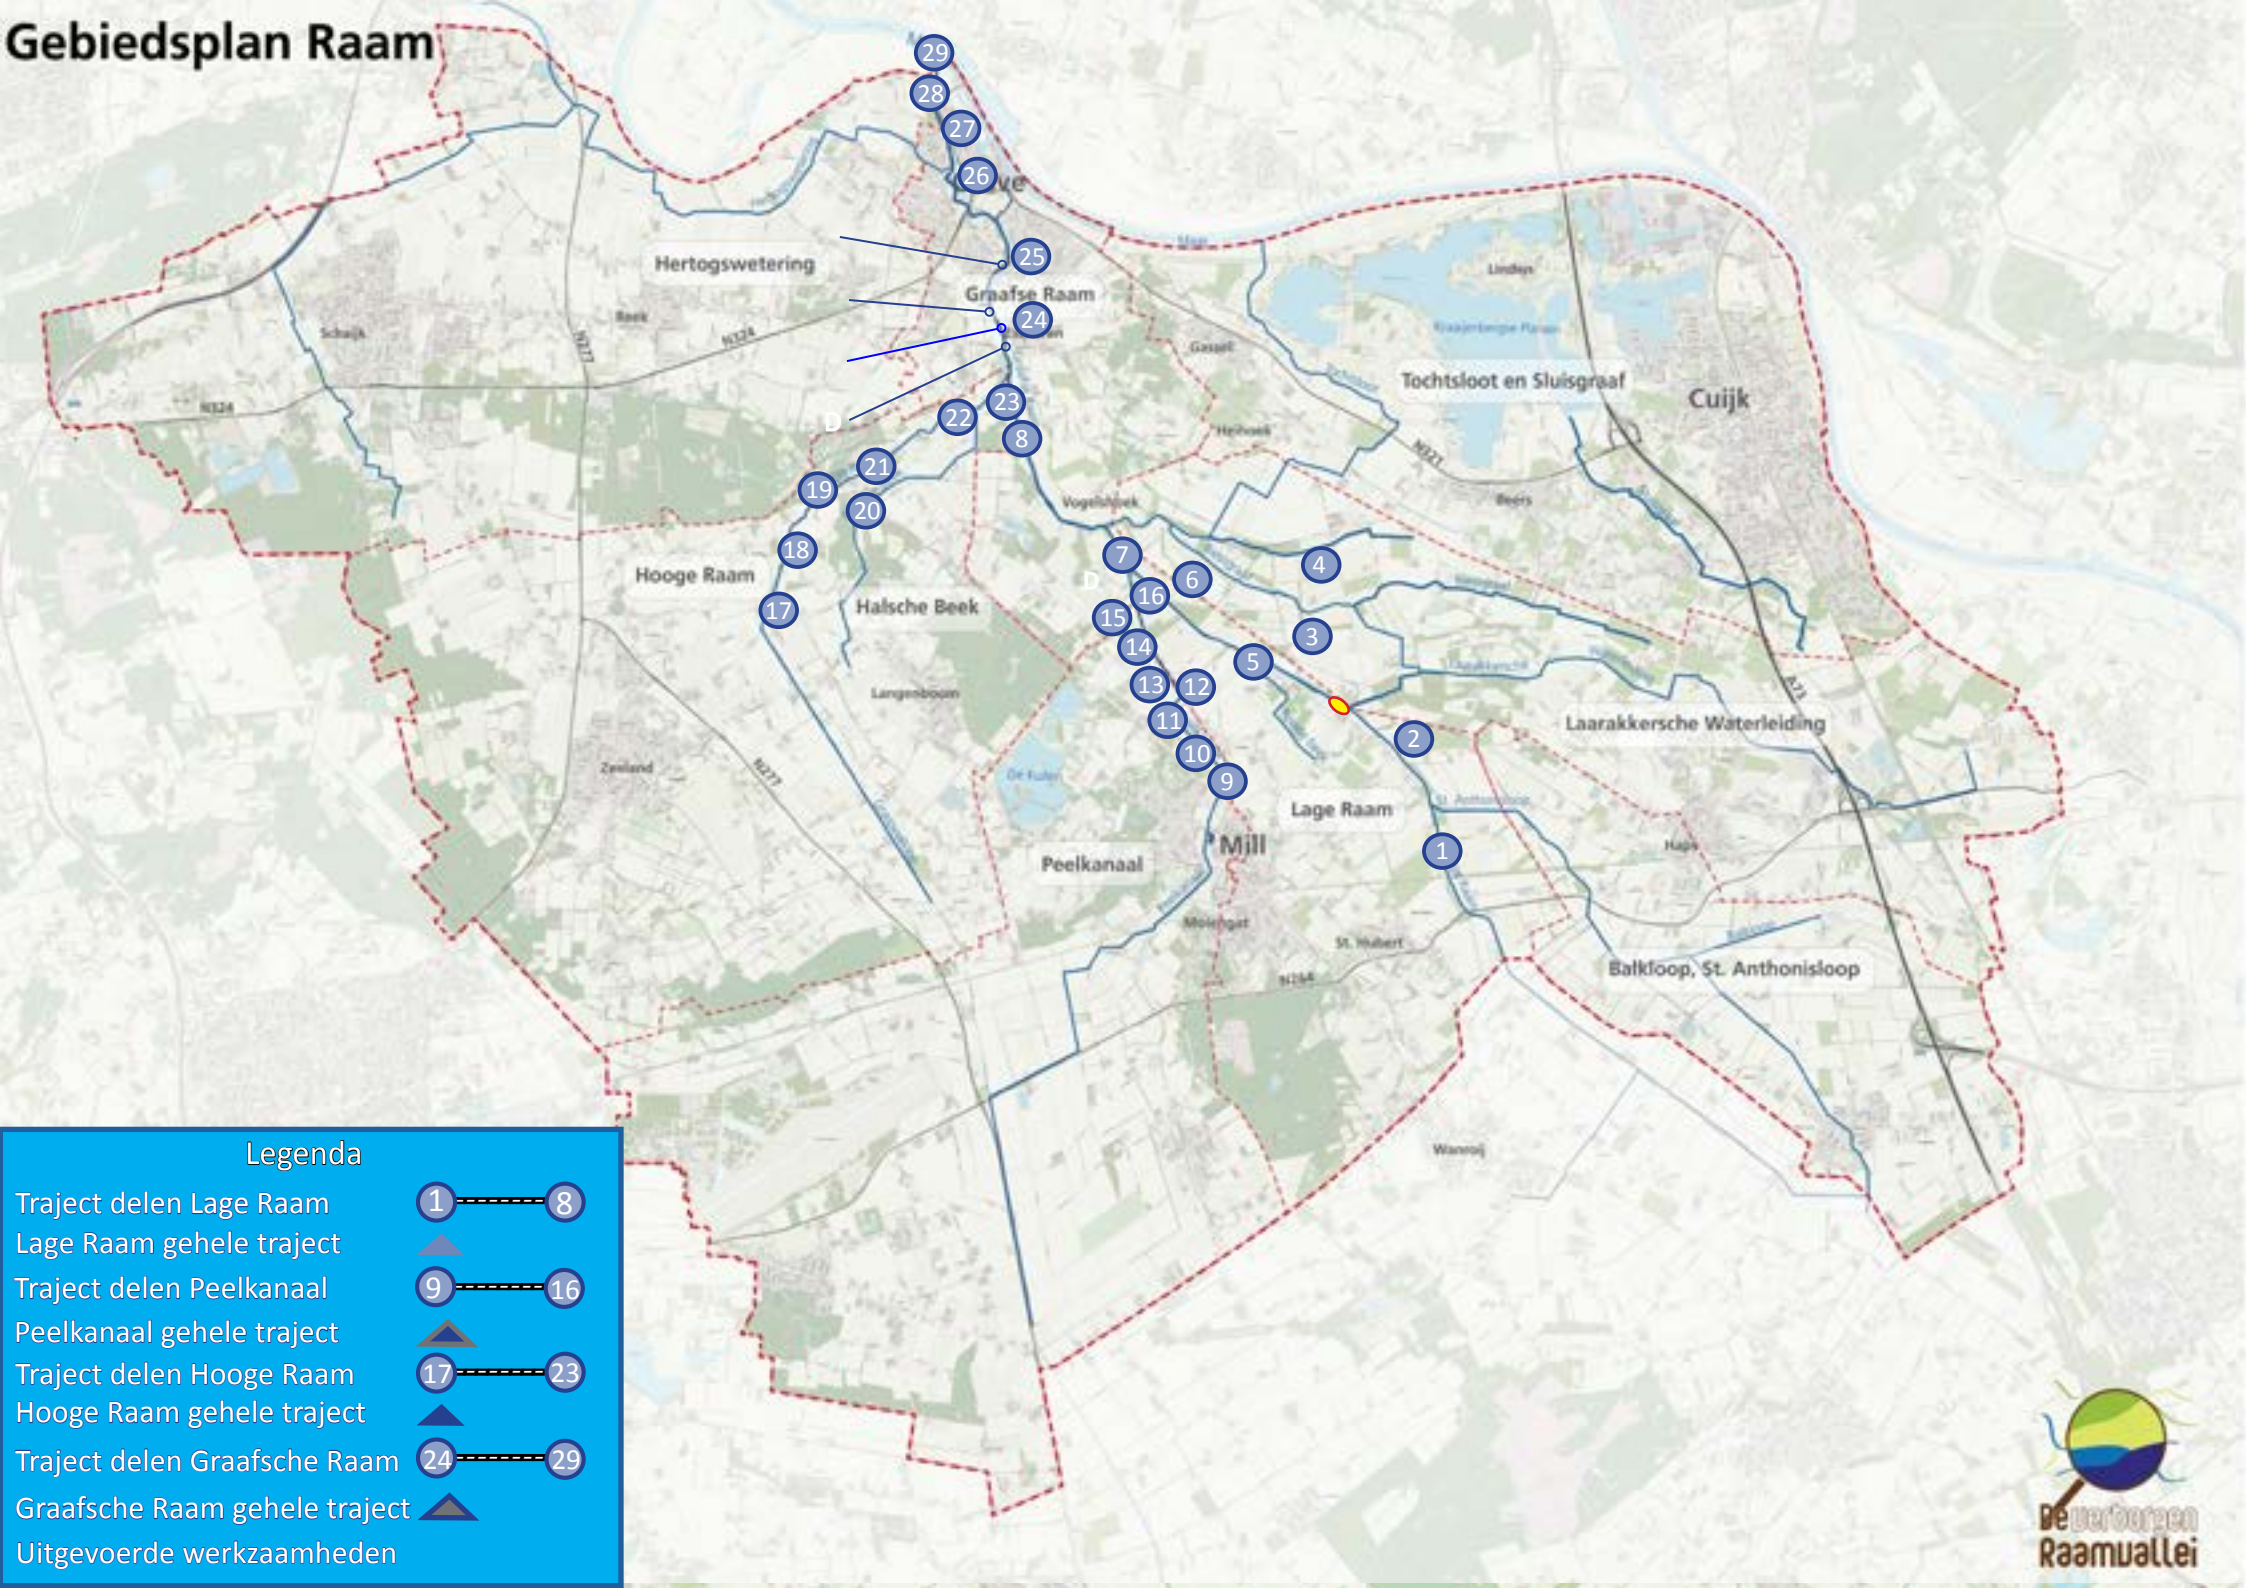

Gebiedsplan Raam

Legenda

- Traject delen Lage Raam
- Lage Raam gehele traject
- Traject delen Peelkanaal
- Peelkanaal gehele traject
- Traject delen Hooge Raam
- Hooge Raam gehele traject
- Traject delen Graafsche Raam
- Graafsche Raam gehele traject
- Uitgevoerde werkzaamheden