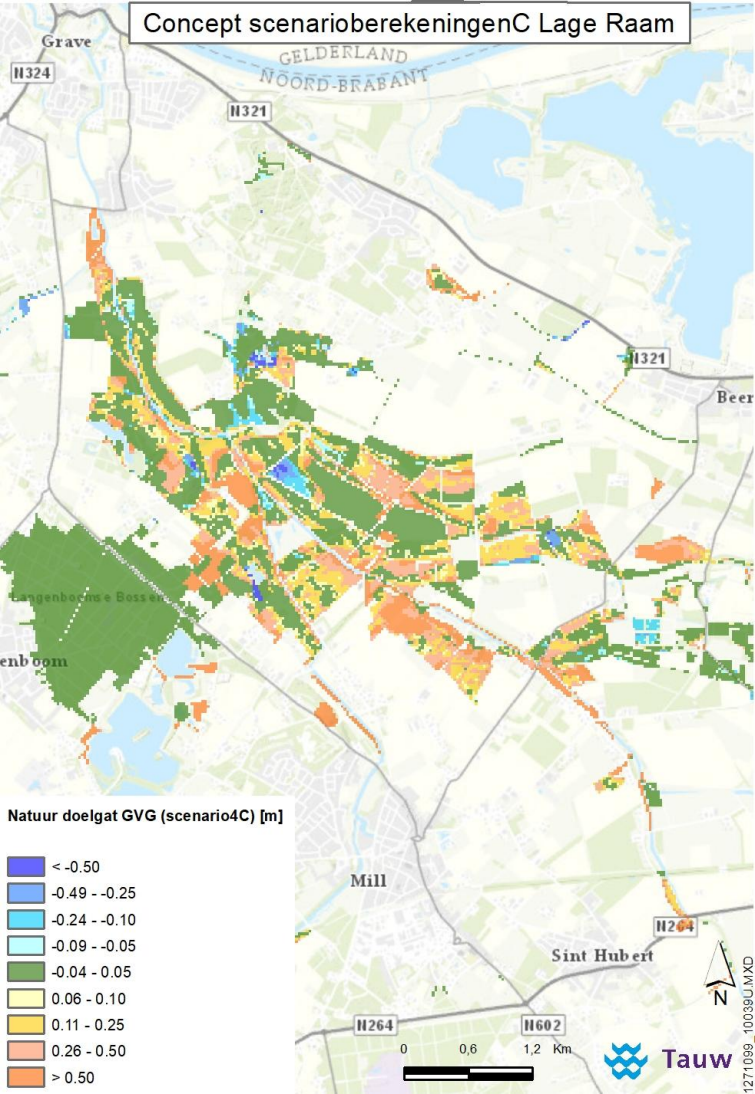

# Concept scenario berekeningen C Lage Raam

Natuur doelgat GVG (scenario4C) [m]