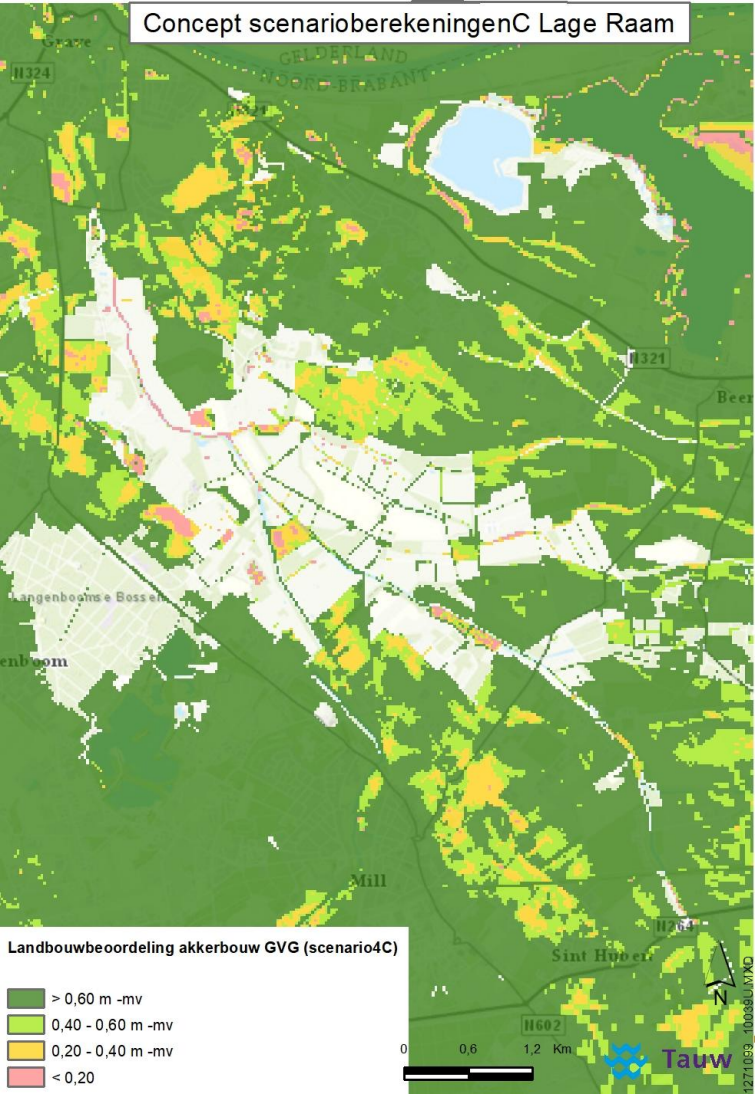

Concept scenarioberekening C Lage Raam

Landbouwbeoordeling akkerbouw GVG (scenario4C)

0 0,6 1,2 Km

Tauw

771099 -10038U.MTKD