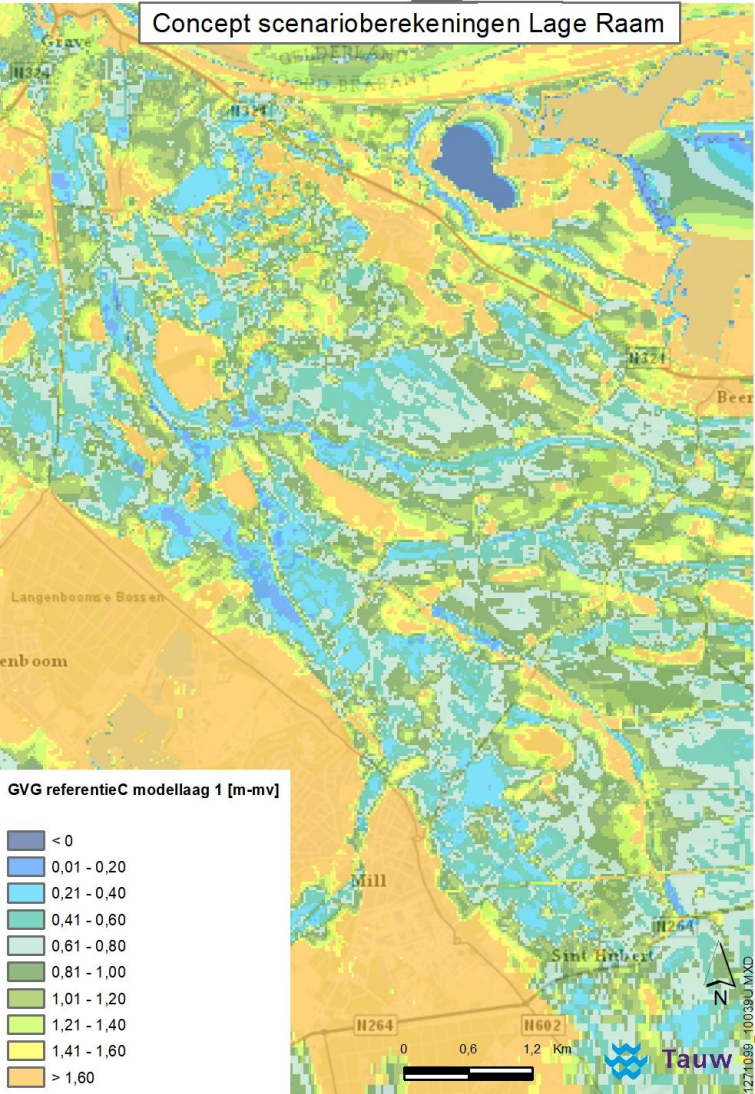

# Concept scenarioberekeningen Lage Raam

71099\_10039U.MXD