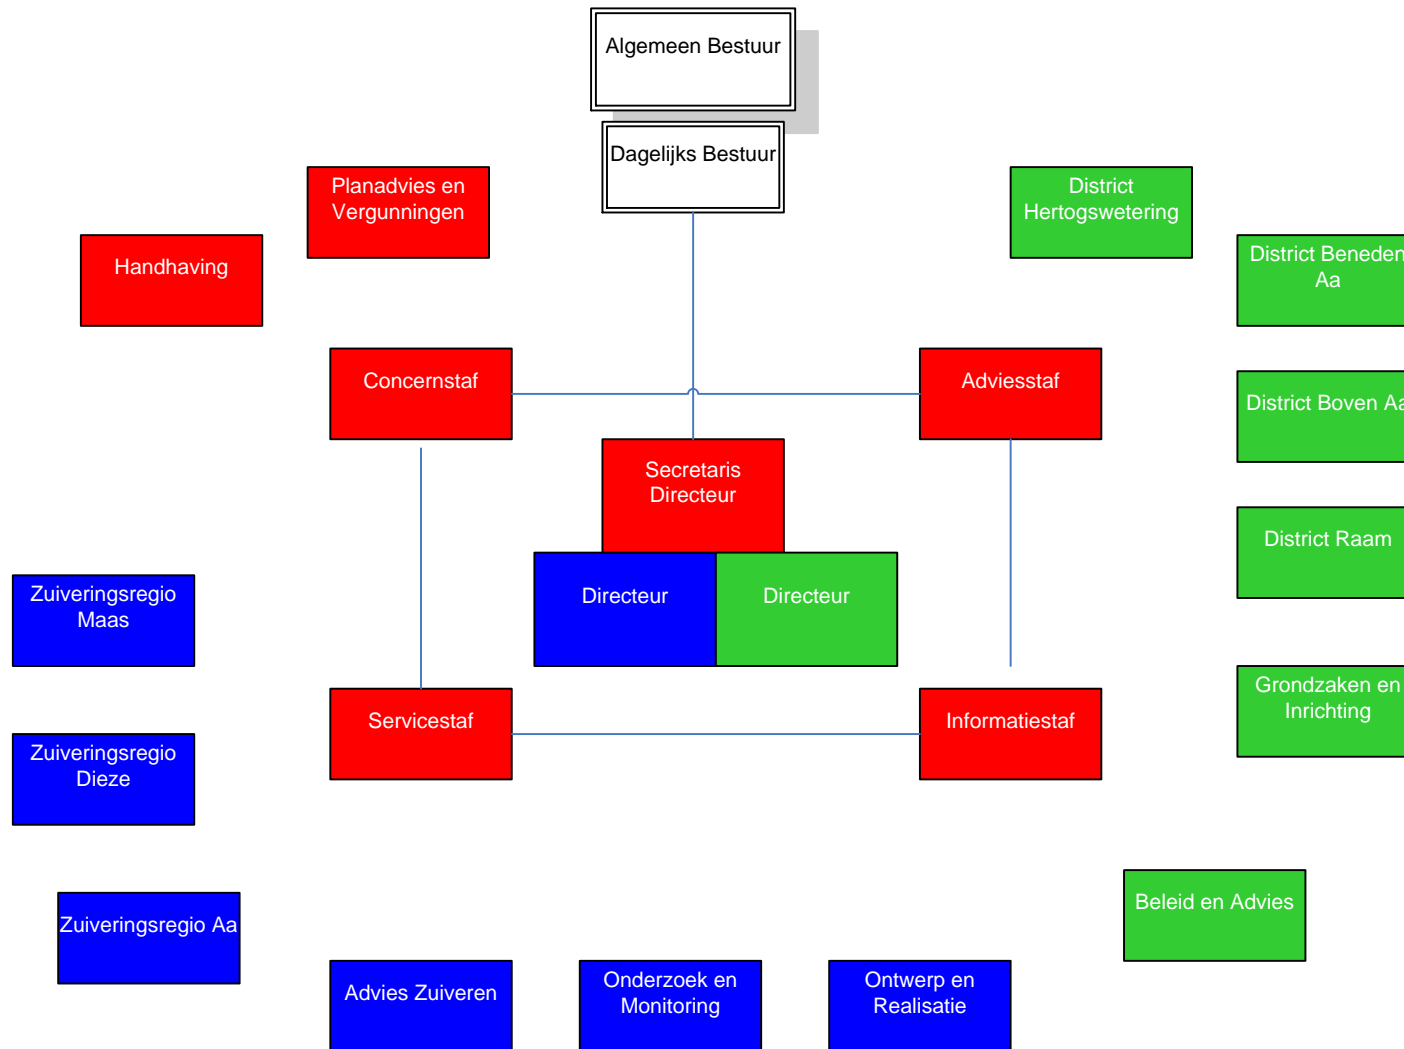

Organigram waterschap Aa en Maas

De kleuren tonen welke afdelingen tot een directieportefeuille horen.
Het eerste kwadrant omvat de ondersteunende afdelingen.
Zij werken voor alle afdelingen in de tweede ring.